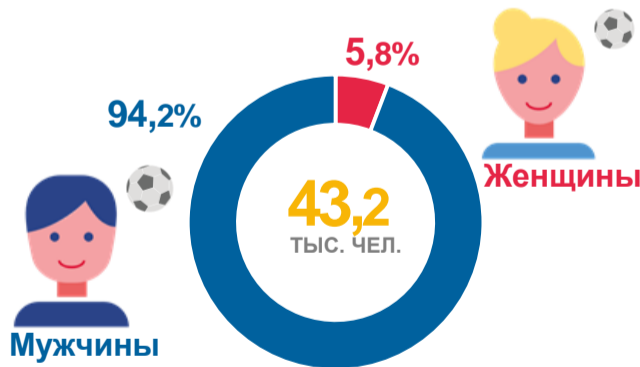

Численность занимающихся футболом и их квалификация

Кандидаты в мастера спорта, человек

9

Мастера спорта, человек

3

Число штатных тренеров, тренеров-преподавателей, человек

184

с высшим специальным образованием

140

Число спортивных судей, человек

25

Первой категории

4

Данные Комитета по физической культуре и спорту Ленинградской области на конец 2021 года