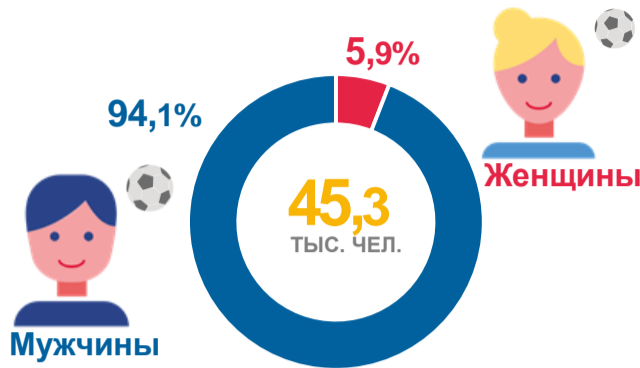

Санкт-Петербург

Число футбольных полей, ед.

78

Единовременная пропускная способность, человек

2616

Число футбольных манежей, ед.

3

Единовременная пропускная способность, человек

160

Численность занимающихся футболом и их квалификация

Кандидаты в мастера спорта, человек

145

Заслуженные мастера спорта, человек

6

Число штатных тренеров, тренеров-преподавателей, человек

320

с высшим специальным образованием

271

Число спортивных судей, человек

14

Первой категории

6

Данные Комитета по физической культуре и спорту Санкт-Петербурга на конец 2021 года

Ленинградская область

Число футбольных полей, ед.

398

Единовременная пропускная способность, человек

10593

Число футбольных манежей, ед.

1

Единовременная пропускная способность, человек

25